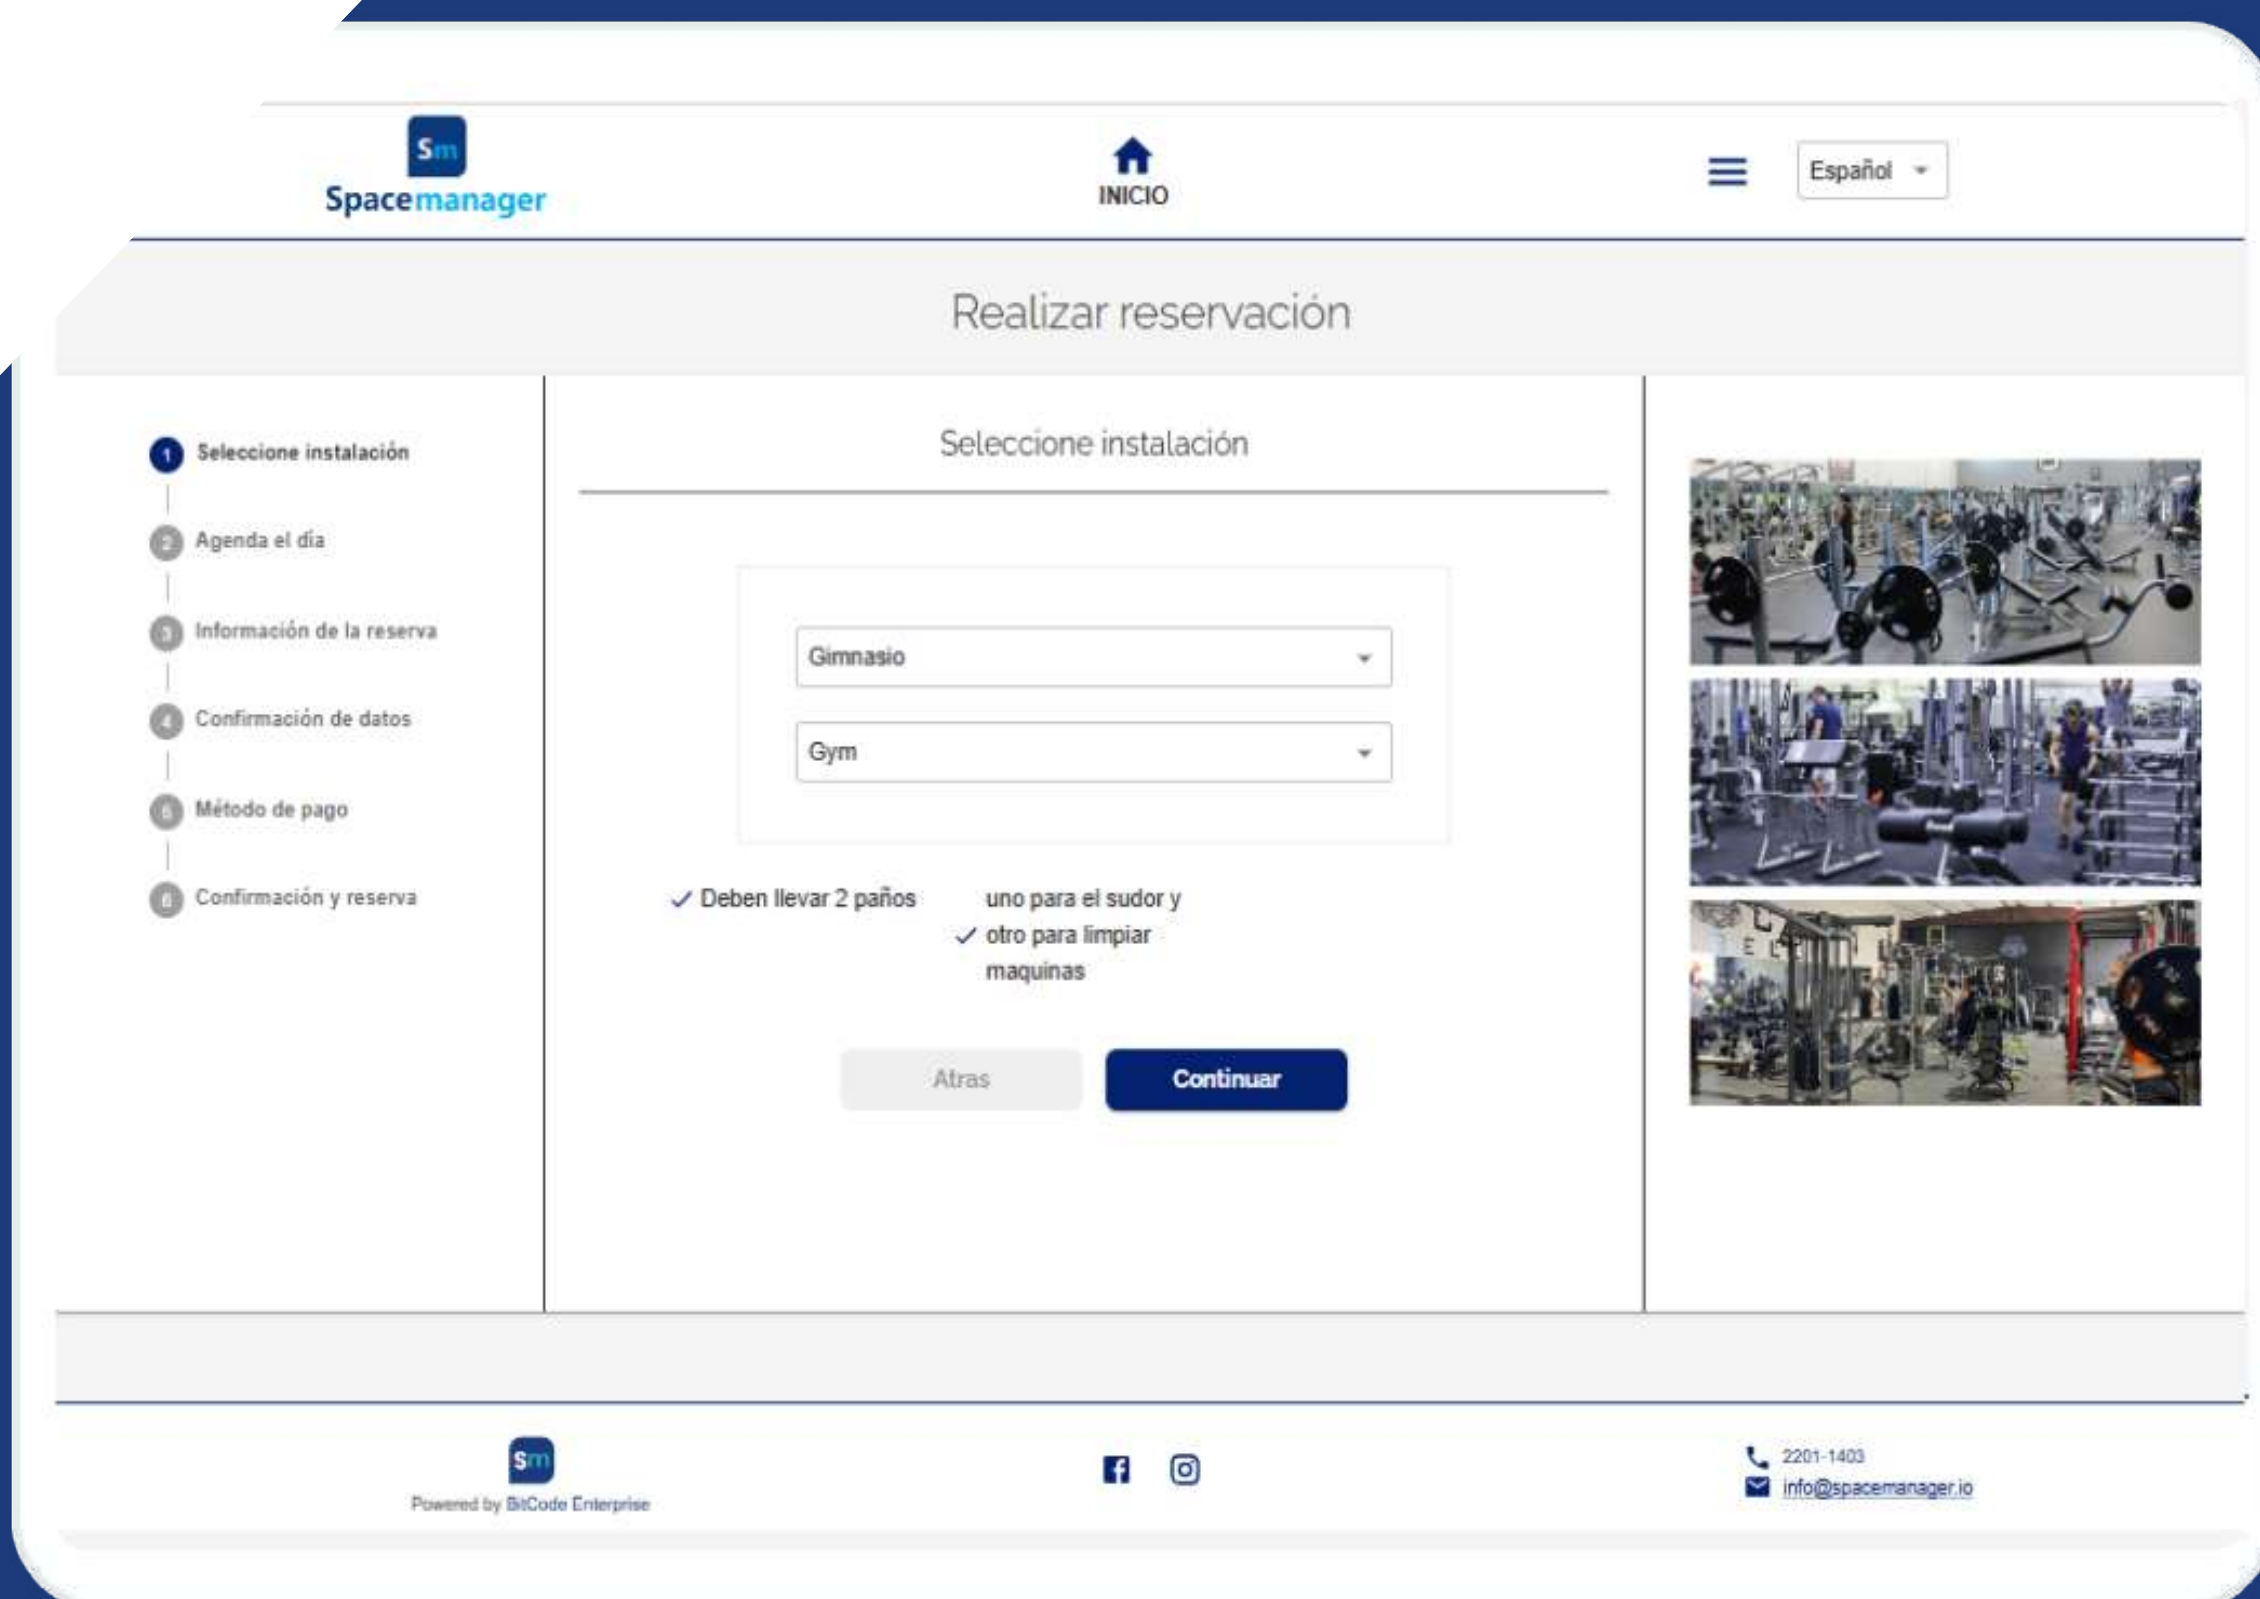

Space manager

EL PORTAL ADMINISTRATIVO

Permite a los administradores controlar las reservas, aprobarlas, rechazarlas o incluso crear nuevas reservas de forma manual.

Cada empresa o club puede personalizar su página de reservas con su propia marca y estilo.

Ofrecemos soporte técnico por correo electrónico, teléfono y un sistema de tickets en nuestro sitio web.