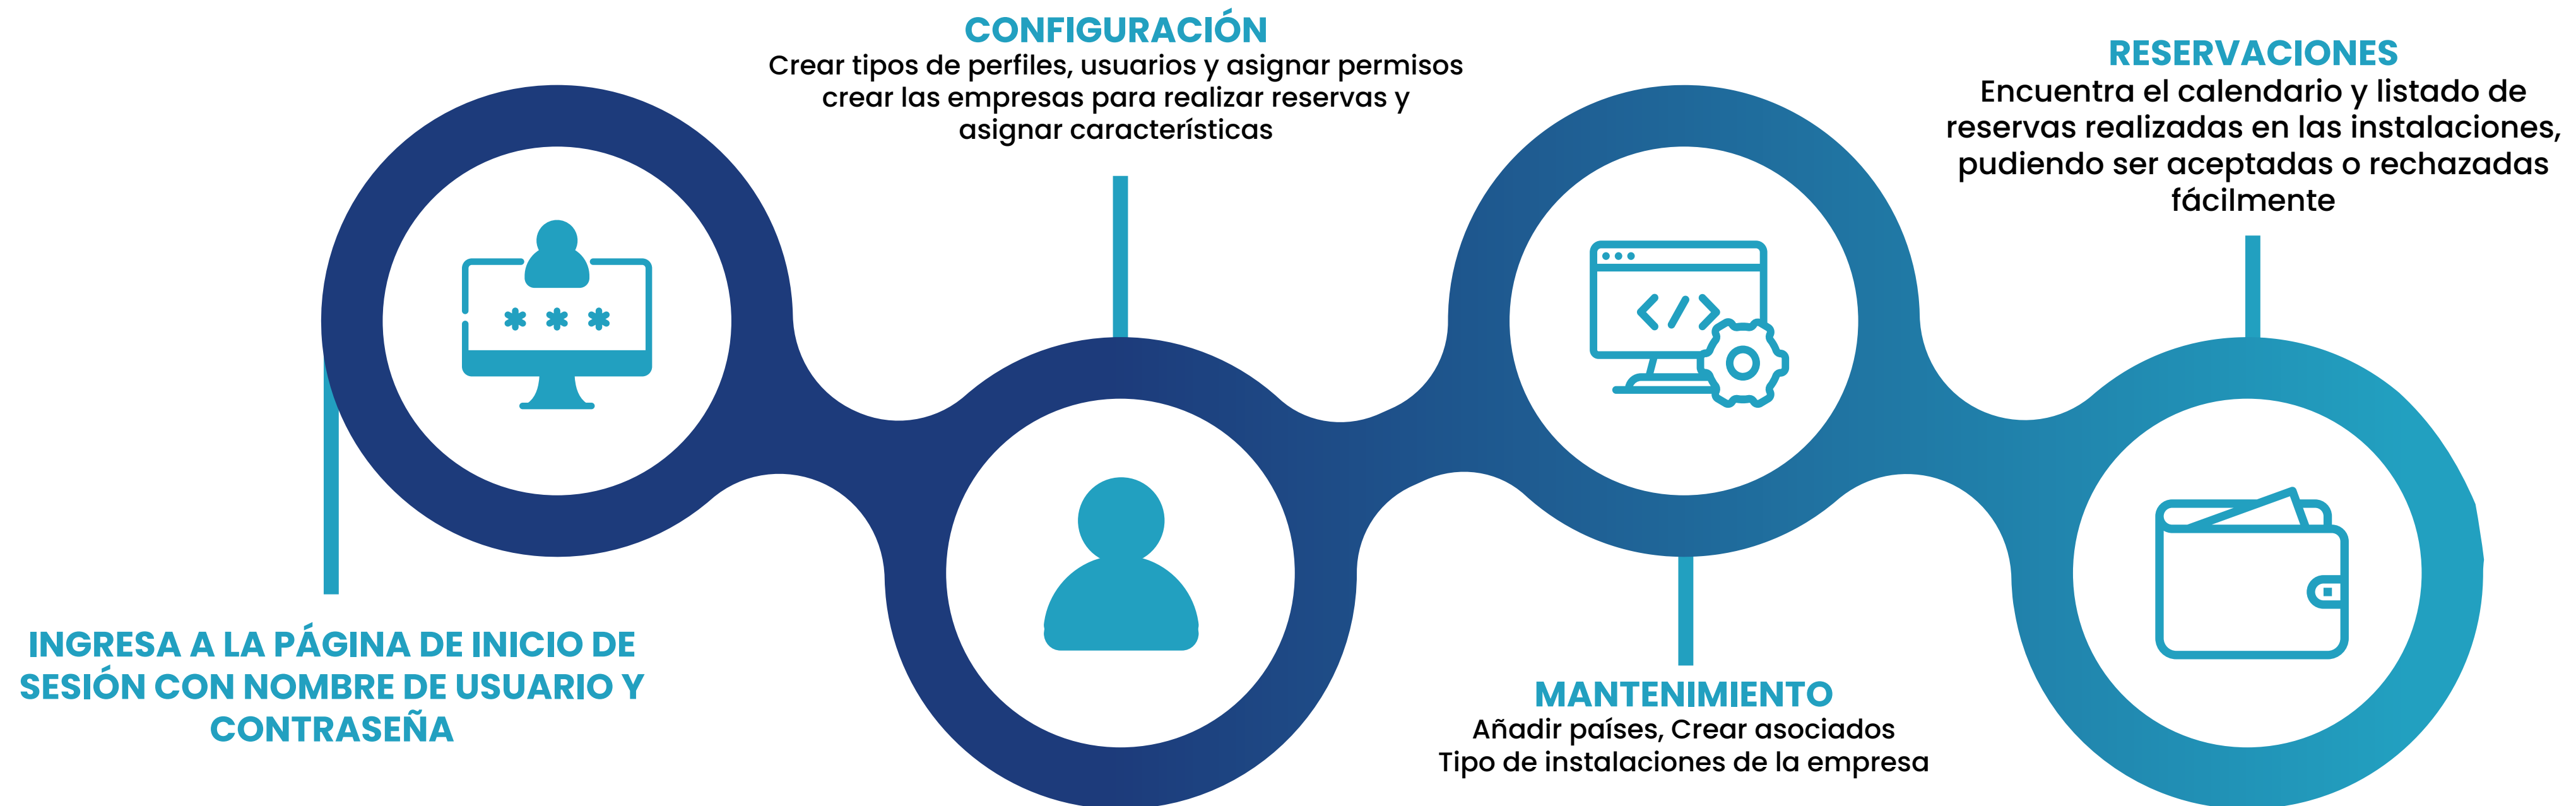

¿CÓMO FUNCIONA?

EL RECORRIDO ADMINISTRATIVO DEL USUARIO